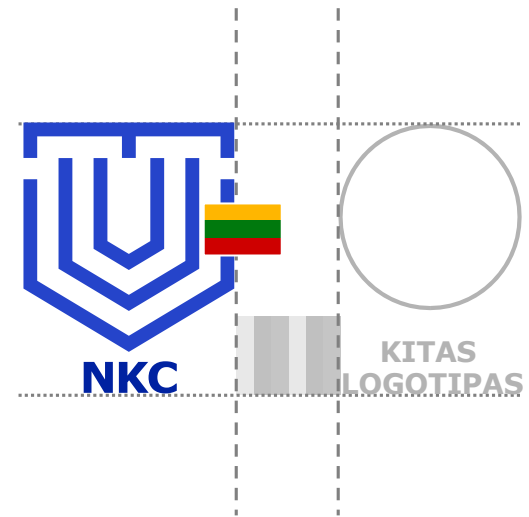

NACIONALINIS
KOORDINAVIMO CENTRAS
LIETUVA

NKC

NACIONALINIS
KOORDINAVIMO CENTRAS
LIETUVA

NKC logotipas

Vertikalus

Vertikalus logotipas yra papildomas pagrindiniam horizontaliam logotipui, naudotinas riboto pločio erdvėse ar dėl vizualinių sumetimų.

Logotipo dalių komponavimas

Logotipo apsauginė erdvė

Logotipo lygiavimo pavyzdys

Minimalus logotipo dydis

Spaudoje

NKC 
NACIONALINIS
KOORDINAVIMO CENTRAS
LIETUVA

12 mm aukščio

Vertikalus logo su užrašu
12 mm aukščio

Vertikalus logo
10 mm aukščio

Ikona
5 mm

Naudojimas:
visų rūšių spauda -
lankstinukai, bukletai,
skrajutės, firminiai blankai
ir t.t.

Naudojimas:
riboto pločio erdvėse - USB
raktai, rašikliai ir t.t.

Minimalus logotipo dydis

Skaitmeninėje erdvėje

NKC 
NACIONALINIS
KOORDINAVIMO CENTRAS
LIETUVA

40 px aukščio

50 px aukščio

60 px aukščio

Ikona
16 px aukščio

Neteisingas logotipo naudojimas

Neiškreipkite logotipo